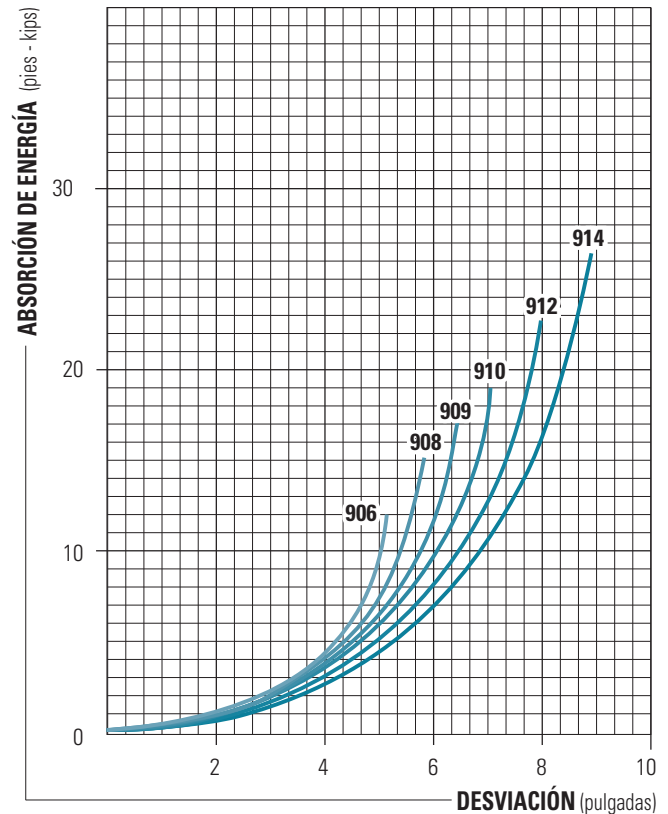

CÓDIGO DE IDENTIFICACIÓN	NÚMERO DE PIEZA DE DURAMAX®	ANCHURA DE BASE (W)	ALTURA (H)	ORIFICIO (B)	RADIO (R)	PESO/PIES	LONGITUD HASTA
DB-906	802090601	5"	6"	2 1/2"	2 1/2"	11,7 LIBRAS	20 PIES
DB-906A	802090611	6"	6"	3"	3"	13 LIBRAS	20 PIES
DB-908	802090801	8"	8"	3"	4"	26,2 LIBRAS	20 PIES
DB-909	802090901	8"	10"	3"	4"	34,6 LIBRAS	20 PIES
DB-909B	802090911	9 1/4"	10"	3"	5"	40 LIBRAS	20 PIES
DB-910	802091001	10"	10"	3"	5"	43 LIBRAS	20 PIES
DB-910A	802091011	10"	10"	4"	5"	41,7 LIBRAS	20 PIES
DB-912	802091201	12"	12"	4"	6"	60,7 LIBRAS	20 PIES
DB-912A	802091211	12"	12"	5"	6"	57 LIBRAS	20 PIES
DB-912B	802090013	12"	14"	5"	6"	69,6 LIBRAS	20 PIES
DB-912C	802091231	12"	14"	4"	6"	73,3 LIBRAS	20 PIES
DB-914	802091401	14"	14"	6"	7"	76,8 LIBRAS	20 PIES
DB-914B	802091421	14"	12"	6"	7"	62,2 LIBRAS	20 PIES
DB-914C	802091431	13.5"	12"	6"	6 3/4"	59,8 LIBRAS	20 PIES

CÓDIGO DE IDENTIFICACIÓN	NÚMERO DE PIEZA DE DURAMAX®	ANCHURA DE BASE (W)	ALTURA (H)	ORIFICIO (B)	PESO/PIES	LONGITUD HASTA
DB-954	802090022	4"	4"	2" x 2"	5,6 LIBRAS	20 PIES
DB-956	802090021	6"	6"	3" x 3"	12,6 LIBRAS	20 PIES
DB-958	802090005	8"	8"	4" x 4"	22,5 LIBRAS	20 PIES
DB-960	802090011	10"	10"	5" x 5"	35,1 LIBRAS	20 PIES
DB-962	802090015	12"	12"	6" x 6"	50,5 LIBRAS	20 PIES
DB-964	802090003	14"	14"	7" x 7"	68,6 LIBRAS	20 PIES