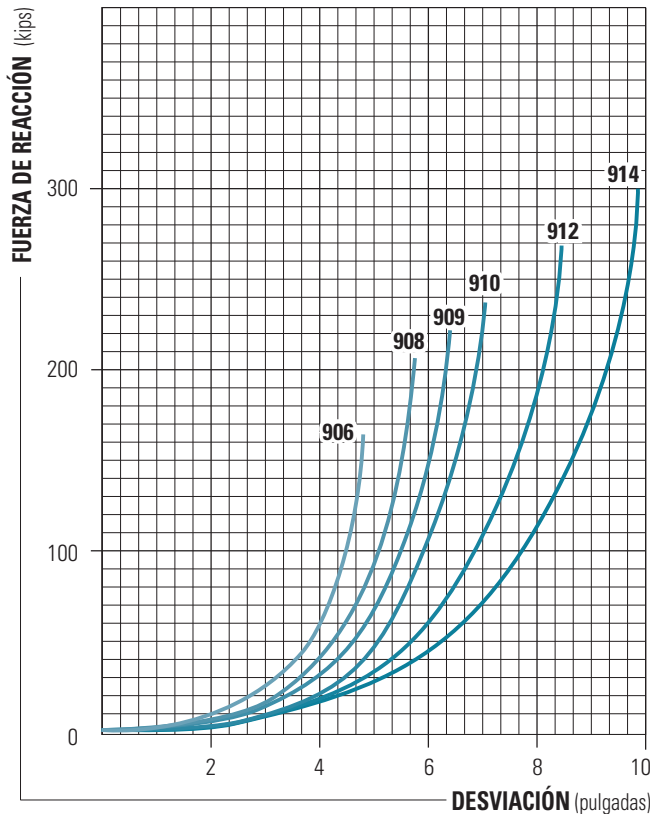

CÓDIGO DE IDENTIFICACIÓN	NÚMERO DE PIEZA DE DURAMAX®	ANCHURA DE BASE (W)	ALTURA (H)	ORIFICIO (B)	RADIO (R)	PESO/PIES	LONGITUD HASTA
DB-906	802090601	5"	6"	2 1/2"	2 1/2"	11,7 LIBRAS	20 PIES
DB-906A	802090611	6"	6"	3"	3"	13 LIBRAS	20 PIES
DB-908	802090801	8"	8"	3"	4"	26,2 LIBRAS	20 PIES
DB-909	802090901	8"	10"	3"	4"	34,6 LIBRAS	20 PIES
DB-909B	802090911	9 1/4"	10"	3"	5"	40 LIBRAS	20 PIES
DB-910	802091001	10"	10"	3"	5"	43 LIBRAS	20 PIES
DB-910A	802091011	10"	10"	4"	5"	41,7 LIBRAS	20 PIES
DB-912	802091201	12"	12"	4"	6"	60,7 LIBRAS	20 PIES
DB-912A	802091211	12"	12"	5"	6"	57 LIBRAS	20 PIES
DB-912B	802090013	12"	14"	5"	6"	69,6 LIBRAS	20 PIES
DB-912C	802091231	12"	14"	4"	6"	73,3 LIBRAS	20 PIES
DB-914	802091401	14"	14"	6"	7"	76,8 LIBRAS	20 PIES
DB-914B	802091421	14"	12"	6"	7"	62,2 LIBRAS	20 PIES
DB-914C	802091431	13.5"	12"	6"	6 3/4"	59,8 LIBRAS	20 PIES

CÓDIGO DE IDENTIFICACIÓN	NÚMERO DE PIEZA DE DURAMAX®	ANCHURA DE BASE (W)	ALTURA (H)	ORIFICIO (B)	PESO/PIES	LONGITUD HASTA
DB-954	802090022	4"	4"	2" x 2"	5,6 LIBRAS	20 PIES
DB-956	802090021	6"	6"	3" x 3"	12,6 LIBRAS	20 PIES
DB-958	802090005	8"	8"	4" x 4"	22,5 LIBRAS	20 PIES
DB-960	802090011	10"	10"	5" x 5"	35,1 LIBRAS	20 PIES
DB-962	802090015	12"	12"	6" x 6"	50,5 LIBRAS	20 PIES
DB-964	802090003	14"	14"	7" x 7"	68,6 LIBRAS	20 PIES