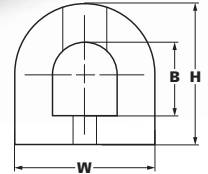

## FORMA DE D/ORIFICIO EN FORMA DE O

Los sistemas de protección en forma de D, así como los orificios en forma de D han sido diseñados para un propósito o uso general. El montaje se lleva a cabo mediante la perforación de un agujero pasante en la parte superior de la D así como un agujero pasante de base en la parte plana de la D. Está disponible en EPDM de tres colores: blanco, gris y blanco sin marcas.

CÓDIGO DE IDENTIFICACIÓN	NÚMERO DE PIEZA DE DURAMAX®	ANCHURA DE BASE (W)	ALTURA (H)	ORIFICIO (B)	RADIO (R)	PESO/PIES	LONGITUD HASTA
DB-906	802090601	5"	6"	2 1/2"	2 1/2"	11,7 LIBRAS	20 PIES
DB-906A	802090611	6"	6"	3"	3"	13 LIBRAS	20 PIES
DB-908	802090801	8"	8"	3"	4"	26,2 LIBRAS	20 PIES
DB-909	802090901	8"	10"	3"	4"	34,6 LIBRAS	20 PIES
DB-909B	802090911	9 1/4"	10"	3"	5"	40 LIBRAS	20 PIES
DB-910	802091001	10"	10"	3"	5"	43 LIBRAS	20 PIES
DB-910A	802091011	10"	10"	4"	5"	41,7 LIBRAS	20 PIES
DB-912	802091201	12"	12"	4"	6"	60,7 LIBRAS	20 PIES
DB-912A	802091211	12"	12"	5"	6"	57 LIBRAS	20 PIES
DB-912B	802090013	12"	14"	5"	6"	69,6 LIBRAS	20 PIES
DB-912C	802091231	12"	14"	4"	6"	73,3 LIBRAS	20 PIES
DB-914	802091401	14"	14"	6"	7"	76,8 LIBRAS	20 PIES
DB-914B	802091421	14"	12"	6"	7"	62,2 LIBRAS	20 PIES
DB-914C	802091431	13.5"	12"	6"	6 3/4"	59,8 LIBRAS	20 PIES

CÓDIGO DE IDENTIFICACIÓN	NÚMERO DE PIEZA DE DURAMAX®	ANCHURA DE BASE (W)	ALTURA (H)	ORIFICIO (B)	PESO/PIES	LONGITUD HASTA
DB-954	802090022	4"	4"	2" x 2"	5,6 LIBRAS	20 PIES
DB-956	802090021	6"	6"	3" x 3"	12,6 LIBRAS	20 PIES
DB-958	802090005	8"	8"	4" x 4"	22,5 LIBRAS	20 PIES
DB-960	802090011	10"	10"	5" x 5"	35,1 LIBRAS	20 PIES
DB-962	802090015	12"	12"	6" x 6"	50,5 LIBRAS	20 PIES
DB-964	802090003	14"	14"	7" x 7"	68,6 LIBRAS	20 PIES