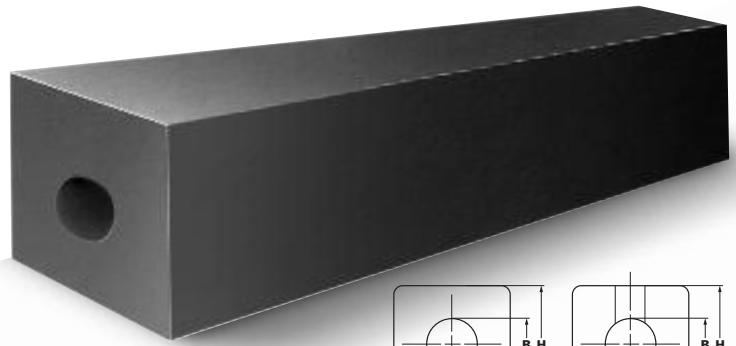

SERIE 300

RECTANGULAR / ORIFICIO EN FORMA DE O

Se montan de forma vertical y horizontal para proporcionar una buena protección a los muelles y navíos. El montaje habitual se lleva a cabo en un canal con un agujero pasante a través de la base del sistema de protección. Está disponible en EPDM de tres colores: negro, blanco y gris sin marcas.

CÓDIGO DE IDENTIFICACIÓN	NÚMERO DE PIEZA DE DURAMAX®	ALTURA (H)	ANCHURA (W)	ORIFICIO (B)	PESO/PIES	LONGITUD HASTA
DB-302	802030201	2"	4"	MACIZO	4,2 LIBRAS	60 PIES
DB-303	802030301	3 1/2"	4 1/2"	1"	7,7 LIBRAS	60 PIES
DB-304	802030401	5"	5"	2 1/2"	10,3 LIBRAS	20 PIES
DB-305	802030501	5"	6 1/2"	2 1/2"	14,4 LIBRAS	20 PIES
DB-305A	802030511	5 1/2"	6"	2 1/2"	14,7 LIBRAS	20 PIES
DB-306	802030601	6"	6 1/2"	2 1/2"	17,8 LIBRAS	20 PIES
DB-306A	802030611	6"	6"	2 7/8"	15,4 LIBRAS	20 PIES
DB-306B	802030621	6"	7"	2 1/2"	19,4 LIBRAS	20 PIES
DB-307	802030701	7"	10"	3"	33 LIBRAS	20 PIES
DB-307A	802030711	7"	10"	3 1/2"	31,6 LIBRAS	20 PIES
DB-308	802030801	8"	8"	3"	29,8 LIBRAS	20 PIES
DB-309	802030901	8"	10"	3"	38,2 LIBRAS	20 PIES
DB-309A	802030911	9"	10"	MACIZO	47,1 LIBRAS	20 PIES
DB-310	802031001	10"	10"	4"	45,4 LIBRAS	20 PIES
DB-311	802031101	10"	12"	4"	55,9 LIBRAS	20 PIES
DB-312	802031201	12"	12"	5"	64,7 LIBRAS	20 PIES
DB-313	802031301	12"	12"	4"	68,4 LIBRAS	20 PIES
DB-314	802031401	14"	14"	6"	87,5 LIBRAS	20 PIES