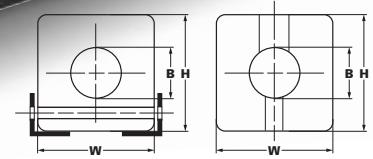

SERIE 300

RECTANGULAR / ORIFICIO EN FORMA DE O

Se montan de forma vertical y horizontal para proporcionar una buena protección a los muelles y navíos. El montaje habitual se lleva a cabo en un canal con un agujero pasante a través de la base del sistema de protección. Está disponible en EPDM de tres colores: negro, blanco y gris sin marcas.

CÓDIGO DE IDENTIFICACIÓN	NÚMERO DE PIEZA DE DURAMAX®	ALTURA (H)	ANCHURA (W)	ORIFICIO (B)	PESO/PIES	LONGITUD HASTA
DB-302	802030201	2"	4"	MACIZO	4,2 LIBRAS	60 PIES
DB-303	802030301	3 1/2"	4 1/2"	1"	7,7 LIBRAS	60 PIES
DB-304	802030401	5"	5"	2 1/2"	10,3 LIBRAS	20 PIES
DB-305	802030501	5"	6 1/2"	2 1/2"	14,4 LIBRAS	20 PIES
DB-305A	802030511	5 1/2"	6"	2 1/2"	14,7 LIBRAS	20 PIES
DB-306	802030601	6"	6 1/2"	2 1/2"	17,8 LIBRAS	20 PIES
DB-306A	802030611	6"	6"	2 7/8"	15,4 LIBRAS	20 PIES
DB-306B	802030621	6"	7"	2 1/2"	19,4 LIBRAS	20 PIES
DB-307	802030701	7"	10"	3"	33 LIBRAS	20 PIES
DB-307A	802030711	7"	10"	3 1/2"	31,6 LIBRAS	20 PIES
DB-308	802030801	8"	8"	3"	29,8 LIBRAS	20 PIES
DB-309	802030901	8"	10"	3"	38,2 LIBRAS	20 PIES
DB-309A	802030911	9"	10"	MACIZO	47,1 LIBRAS	20 PIES
DB-310	802031001	10"	10"	4"	45,4 LIBRAS	20 PIES
DB-311	802031101	10"	12"	4"	55,9 LIBRAS	20 PIES
DB-312	802031201	12"	12"	5"	64,7 LIBRAS	20 PIES
DB-313	802031301	12"	12"	4"	68,4 LIBRAS	20 PIES
DB-314	802031401	14"	14"	6"	87,5 LIBRAS	20 PIES