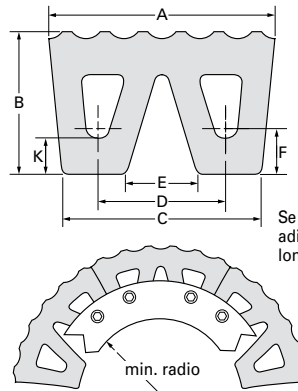

SERIE 2200

GUARDABARROS "W"

Guardabarros estructural que absorbe el impacto del abuso de la rutina diaria.

Las almohadillas de caucho EPDM resistentes y de alta calidad se ajustan al contorno del casco de la proa. Unido a la proa con alfileres. También se puede usar en aplicaciones de amarres de remolque.

Colores disponibles: Negro (estándar), gris sin marcas y blanco.

Tamaños disponibles: Hasta 20 pies de longitud máxima.

CÓDIGO DE IDENTIFICACIÓN	NÚMERO DE PIEZA DE DURAMAX®	A	B	C	D			K	MAX LONGITUD	PESO		
					medida en mm	mm	pie			kg/m	libras/pie	
DB-2200	802220001	320	200	280	180	100	67	50	6096	20	51	35
DB-2201	802220101	400	250	350	220	110	75	55	6096	20	81	55
DB-2202	802220201	480	300	426	269	135	90	65	6096	20	120	82
DB-2203	802220301	500	450	420	255	90	100	75	6096	20	180	122

HARDWARE DEL GUARDABARROS "W" (NO SUMINISTRADO)

CÓDIGO DE IDENTIFICACIÓN	PIN DIA. mm	PLETINA mm	MIN. RADIO	
			mm	pulgada
DB-2200	Ø25	100 x 20	600	23,62
DB-2201	Ø30	120 x 20	800	31,49
DB-2202	Ø40	140 x 20	900	35,43
DB-2203	Ø40	150 x 20	1000	39,37